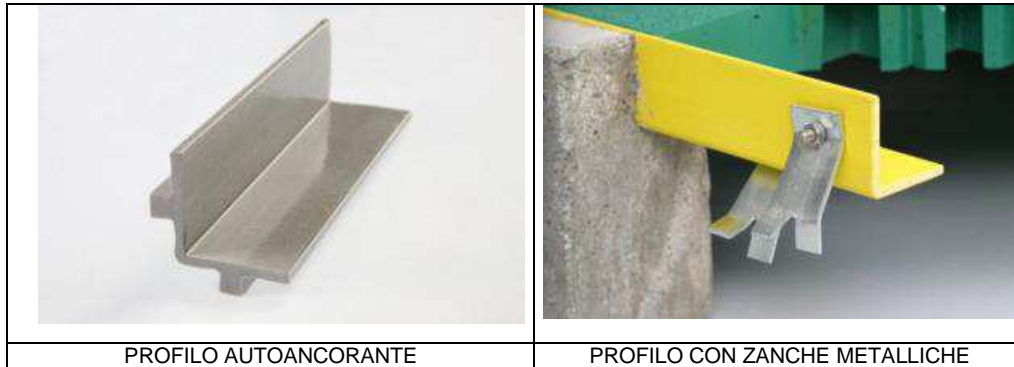

### ANGOLARI PER CUNICOLI E CAVIDOTTI

La MM realizza angolari in PRFV facili da installare completi di zanche o in alternativa un angolare composto da ali detto ancorante.

TABELLA ANGOLARI DI ALLOGGIO IN PRFV				
TIPO DI GRIGLIATO	SPESSORE	ANGOLARE	DESCRIZIONE	COLORE
SCH38/38DC	44 mm	53AW50505	Angolare L50x50x5 autoancorante	Grigio
SCH38/38C	42 mm	53AW50505	Angolare L50x50x5 autoancorante	Grigio
SCH38/38DC-SCH52/40	44-40 mm	53AW50455	Angolare L50x45x5 autoancorante	Grigio
SCH52/52DC	58 mm	53A60605	Angolare L60x60x5 con zanche	Grigio
SCH52/52C	55 mm	53A60605	Angolare L60x60x5 con zanche	Grigio
SCH38/25C	28 mm	53A35355	Angolare L35x35x5 con zanche	Grigio
SCH52/40	40 mm	53A45455	Angolare L45x45x5 con zanche	Grigio