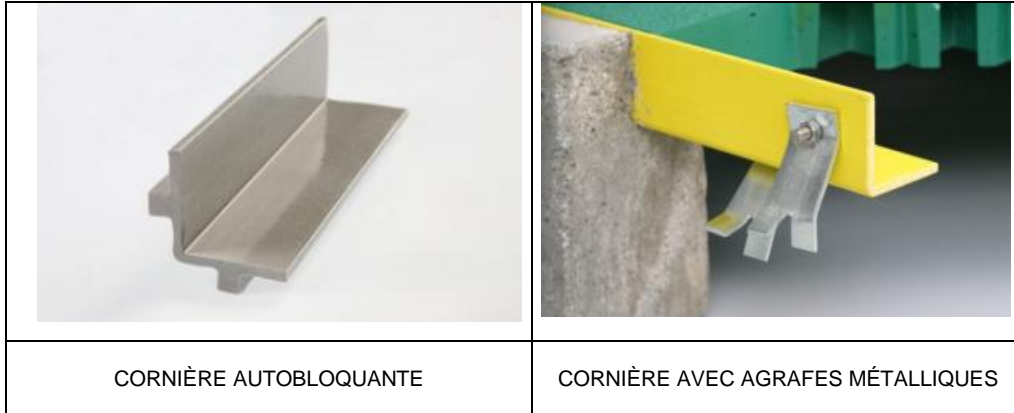

Tableau des cornières de logement pour caillebotis en PRV

CORNIÈRES POUR CANIVEAUX ET REGARDS

Les cornières MM en PRV sont faciles à installer. Elles peuvent être complètes d'agrafes ou autobloquantes avec les ailes d'ancrage.

TABLEAU DE CORNIÈRES DE LOGEMENT EN PRV				
TYPE DE CAILLEBOTIS	ÉPAISSEUR	CORNIÈRE	GENRE	COULEUR
SCH38/38DC	44 mm	53AW50505	Cornière L50x50x5 autobloquant	Gris
SCH38/38C	42 mm	53AW50505	Cornière L50x50x5 autobloquant	Gris
SCH38/38DC-SCH52/40	44-40 mm	53AW50455	Cornière L50x45x5 autobloquant	Gris
SCH52/52DC	58 mm	53A60605	Cornière L60x60x5 avec agrafes	Gris
SCH52/52C	55 mm	53A60605	Cornière L60x60x5 avec agrafes	Gris
SCH38/25C	28 mm	53A35355	Cornière L35x35x5 avec agrafes	Gris
SCH52/40	40 mm	53A45455	Cornière L45x45x5 avec agrafes	Gris